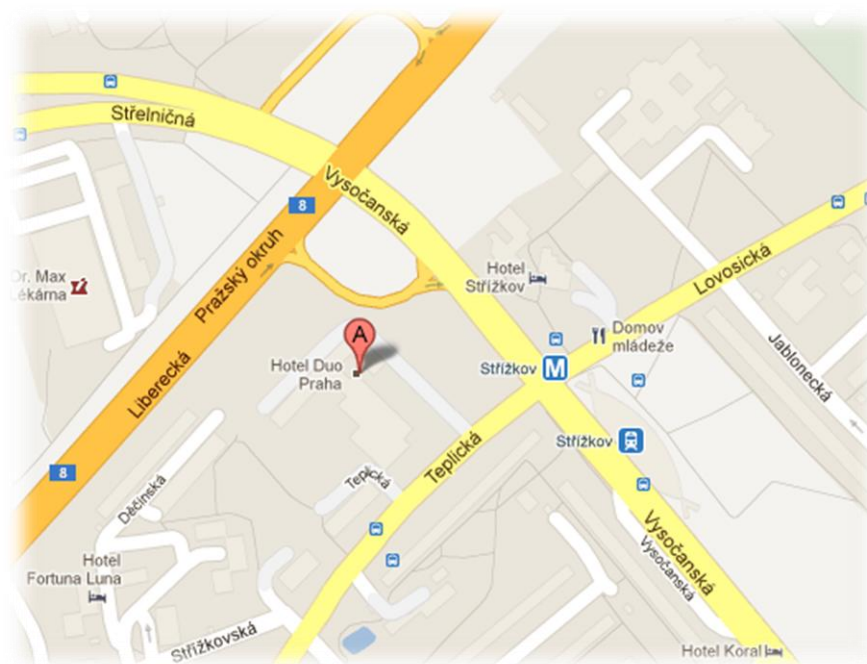

Celostátní liga 2012/13

Informace k 2. turnaji 1. a 2. ligy a regionálnímu kolu 3. ligy

Termín konání: 12. - 13. ledna 2012
Místo konání: [Hotel Duo](#), Teplická 492, 190 00 Praha 9

Doprava: Hotel se nachází u stanice metra C Střížkov. Parkování na hotelovém parkovišti za 200 Kč/den nebo v přilehlých ulicích zdarma (není součástí zón)

Jízdní řády MHD: metro: [C](#) autobusy: [136](#) [151](#) [177](#) [183](#) [201](#) [295](#)

Mapa:

[podrobnější mapa](#)

Časový harmonogram:	prezence:	sobota 9:15-9:45
	4. kolo / 1. polovina:	sobota 10:00-12:24
	pauza na oběd:	sobota 12:24-13:00
	4. kolo / 2. polovina:	sobota 13:00-15:24
	5. kolo / 2. polovina:	sobota 15:40-18:04
	5. kolo / 2. polovina:	sobota 18:20-20:44
	6. kolo / 1. polovina:	neděle 9:15-11:39
	6. kolo / 2. polovina:	neděle 11:50-14:14

Zápasy 3. cs. ligy se hrají podle stejného časového harmonogramu systémem každý s každým na 2x16 rozdání.

Vedoucí turnaje: [Jakub Kasprzak](#) (mezinárodní rozhodčí z Polska)

Rozpis zápasů: naleznete na [webu](#)