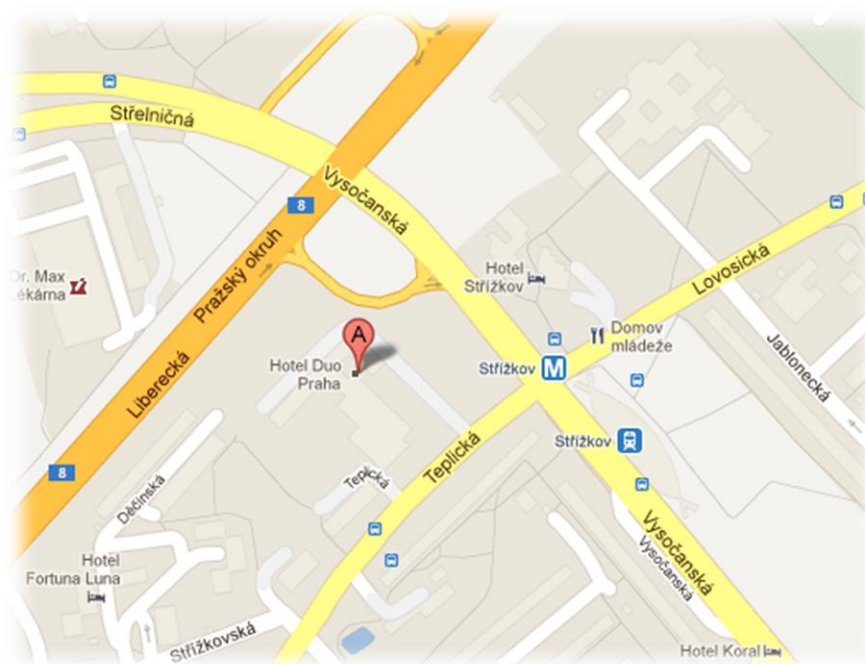

Celostátní liga 2012/13

Informace k 3. turnaji 1. a 2. ligy a finálovému turnaji 3. ligy

Termín konání: 9. - 10. března 2012
Místo konání: [Hotel Duo](#), Teplická 492, 190 00 Praha 9

Doprava: Hotel se nachází u stanice metra C Střížkov. Parkování na hotelovém parkovišti za 200 Kč/den nebo v přilehlých ulicích zdarma (není součástí zón)

Jízdní řády MHD: metro: [C](#) autobusy: [136](#) [151](#) [177](#) [183](#) [201](#) [295](#)

Mapa:

[podrobnější mapa](#)

Časový harmonogram:	prezence:	sobota 9:15-9:45
	7. kolo / 1. polovina:	sobota 10:00-12:24
	pauza na oběd:	sobota 12:24-13:00
	7. kolo / 2. polovina:	sobota 13:00-15:24
	8. kolo / 2. polovina:	sobota 15:40-18:04
	8. kolo / 2. polovina:	sobota 18:20-20:44
	9. kolo / 1. polovina:	neděle 9:15-11:39
	9. kolo / 2. polovina:	neděle 11:50-14:14

Zápasy finálového turnaje 3. cs. ligy se hrají podle stejného časového harmonogramu systémem každý s každým na 2x16 rozdání.

Vedoucí turnaje: [Jakub Kasprzak](#) (mezinárodní rozhodčí z Polska)

Rozpis zápasů: naleznete na [webu](#)