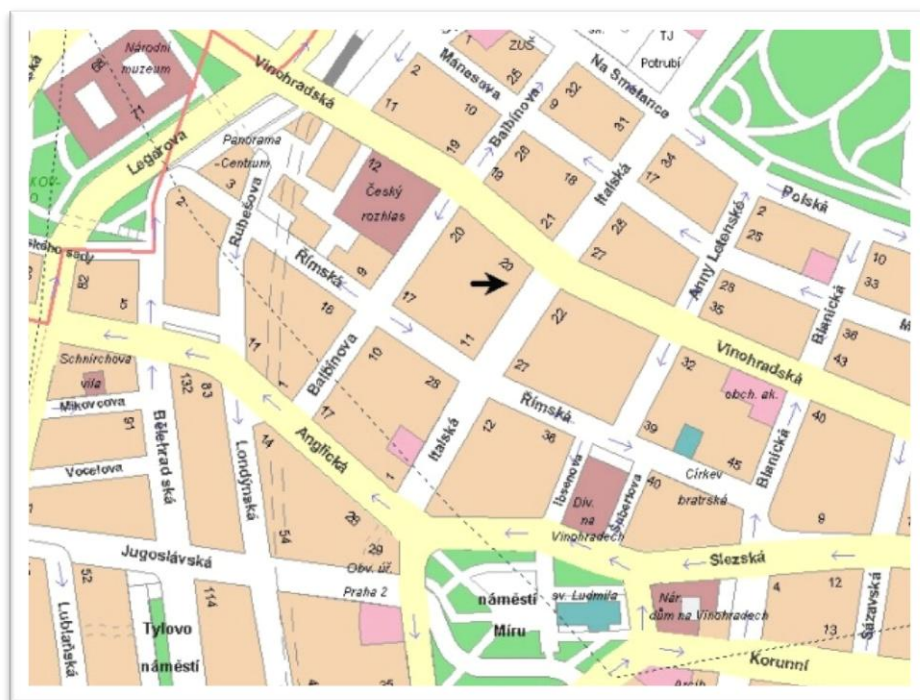

Celostátní liga 2012/13

Informace k play-off 1. ligy a barážím o 1. a 2. ligu

Termín konání: 13. - 14. dubna 2013
Místo konání: [BK Praha](#), Italská 17, Praha 2

Mapa:

[Podrobnější mapa](#)

Časový harmonogram:	prezence:	sobota 9:30-10:00
	SF/1.část (1.kolo/1.pol.)	sobota 10:15-12:39
	SF/2.část (1.kolo/2.pol.)	sobota 12:55-15:19
	SF/3.část (2.kolo/1.pol.)	sobota 15:35-17:59
	F a 3-4/1.část (2.kolo/2.pol.)	sobota 18:15-20:39
	F a 3-4/2.část (3.kolo/1.pol.)	neděle 9:15-11:39
F a 3-4/3.část (3.kolo/2.pol.)	neděle 11:55-14:19	